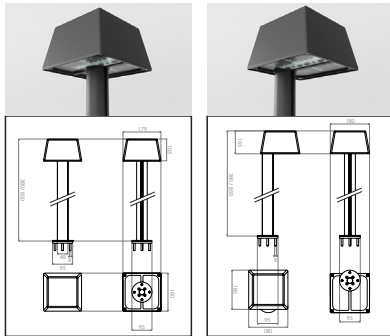

BollPaq NL2004

Druckguss Aluminiumgehäuse

BollPaq CL2004 Center

Anzahl der Power-LEDs	Leuchtenausgangsfluss (lm) bis zu	B (mm)	L (mm)	H (mm)	Artikel / Box	Durchschnitt Gewicht (kg)	Bestellcode	Systemlumen/W bis zu
8 / 13W - 500mA	2145	180	247	380/850	1	2.30	N2004BC-LED0013NW-ECG	165
8 / 15W - 600mA	2475	180	247	380/850	1	2.30	N2004BC-LED0015NW-ECG	165
8 / 18W - 700mA	2970	180	247	380/850	1	2.30	N2004BC-LED0018NW-ECG	165

BollPaq CL2004 Asymmetrisch

Anzahl der Power-LEDs	Leuchtenausgangsfluss (lm) bis zu	B (mm)	L (mm)	H (mm)	Artikel / Box	Durchschnitt Gewicht (kg)	Bestellcode	Systemlumen/W bis zu
8 / 13W - 500mA	2145	180	247	380/850	1	2.30	N2004BA-LED0013NW-ECG	165
8 / 15W - 600mA	2475	180	247	380/850	1	2.30	N2004BA-LED0015NW-ECG	165
8 / 18W - 700mA	2970	180	247	380/850	1	2.30	N2004BA-LED0018NW-ECG	165